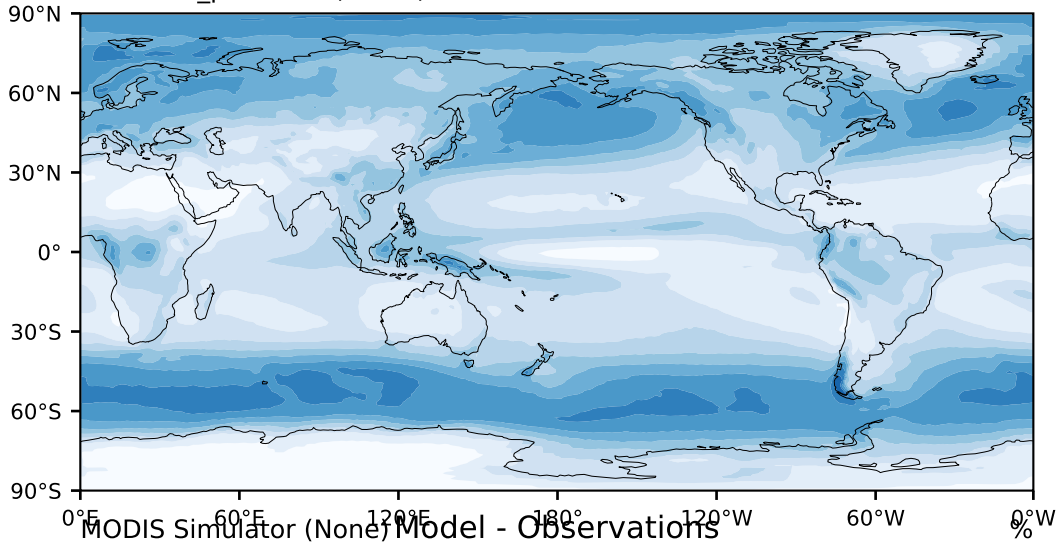

DECKv1b_piControl (41-60)

%

Max 81.54
Mean 30.54
Min 0.20

95.0
85.0
75.0
65.0
55.0
45.0
35.0
25.0
15.0
5.0