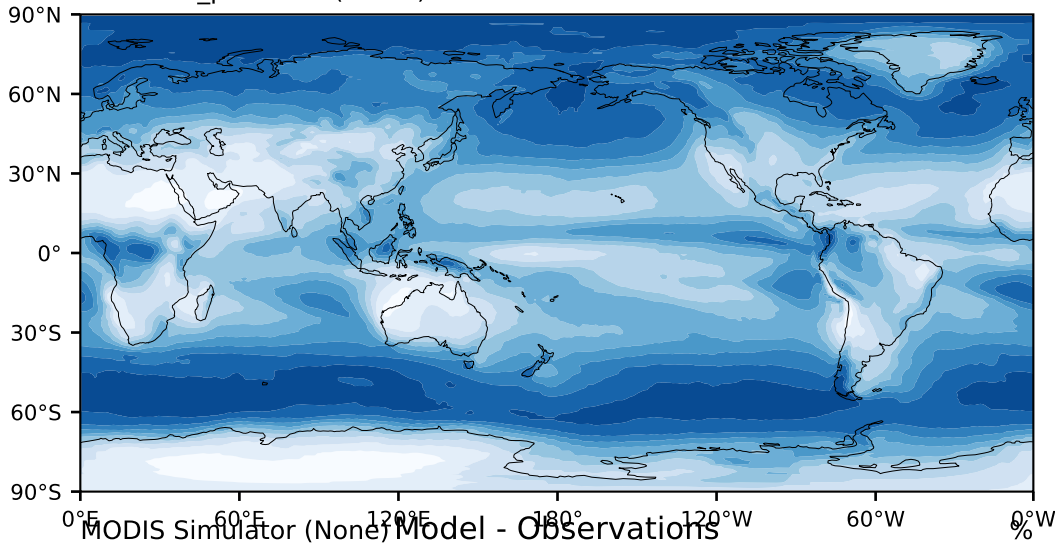

DECKv1b_piControl (41-60)

%

Max 94.31
Mean 50.51
Min 0.36

95.0
85.0
75.0
65.0
55.0
45.0
35.0
25.0
15.0
5.0