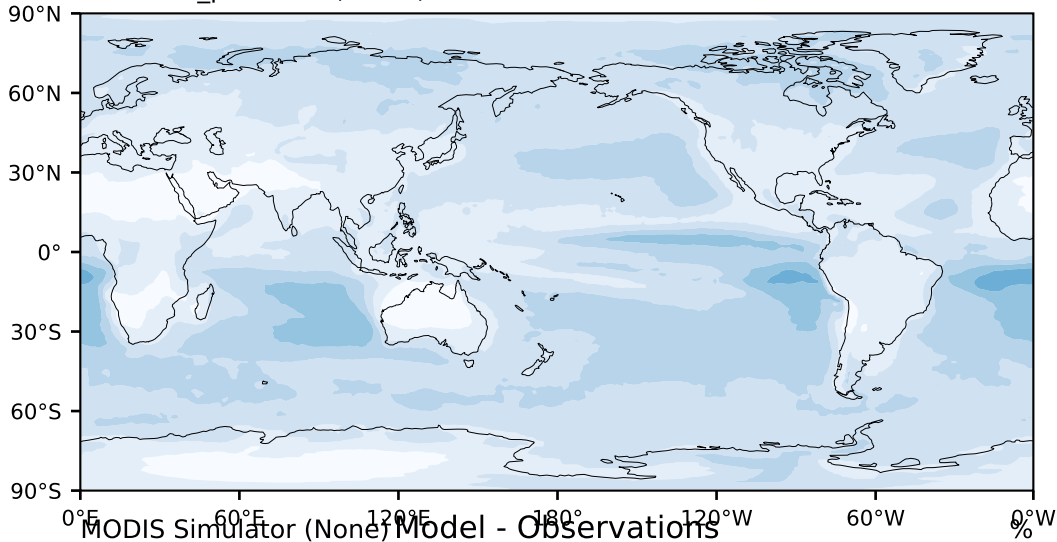

DECKv1b_piControl (41-60)

%

Max 53.32
Mean 19.77
Min 0.31

95.0
85.0
75.0
65.0
55.0
45.0
35.0
25.0
15.0
5.0