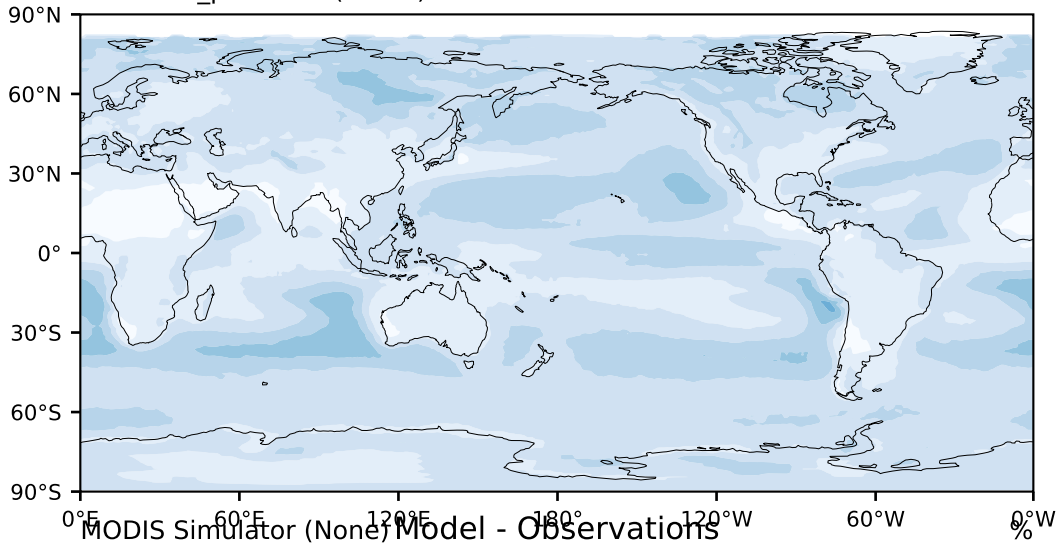

DECKv1b_piControl (41-60)

%

Max 47.02
Mean 19.58
Min 0.07

95.0
85.0
75.0
65.0
55.0
45.0
35.0
25.0
15.0
5.0