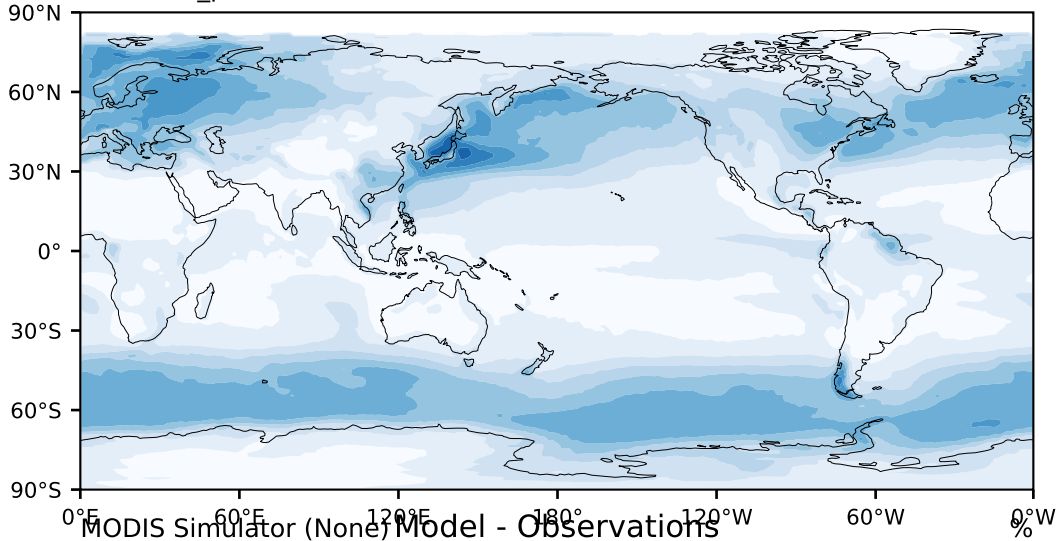

DECKv1b_piControl (41-60)

%

Max 83.45
Mean 18.54
Min 0.00

95.0
85.0
75.0
65.0
55.0
45.0
35.0
25.0
15.0
5.0