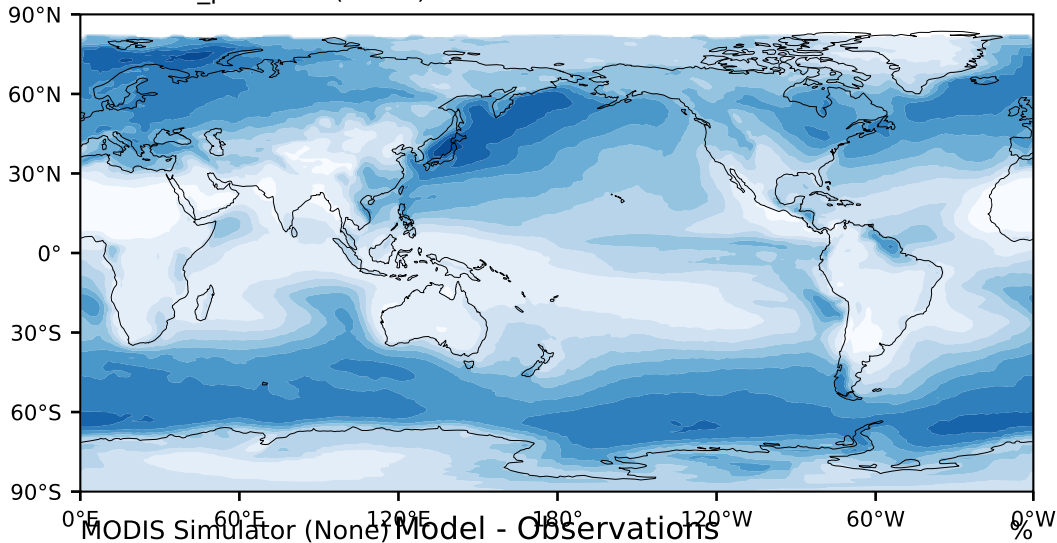

DECKv1b\_piControl (41-60)

%

Max 89.49  
Mean 34.79  
Min 0.08

95.0  
85.0  
75.0  
65.0  
55.0  
45.0  
35.0  
25.0  
15.0  
5.0