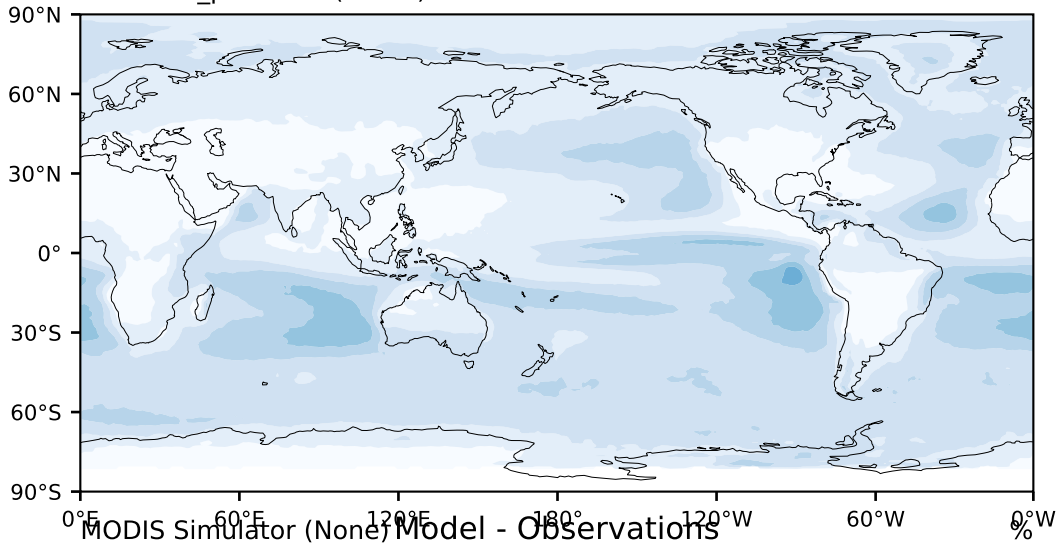

DECKv1b_piControl (41-60)

%

Max 50.15
Mean 15.45
Min 0.00

95.0
85.0
75.0
65.0
55.0
45.0
35.0
25.0
15.0
5.0