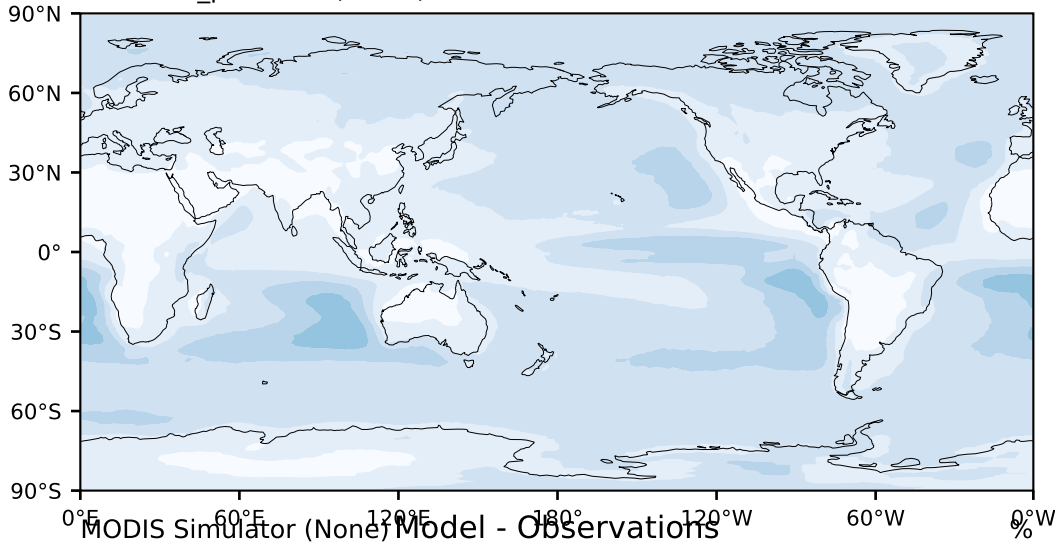

DECKv1b_piControl (41-60)

%

Max 42.40
Mean 15.92
Min 0.48

95.0
85.0
75.0
65.0
55.0
45.0
35.0
25.0
15.0
5.0