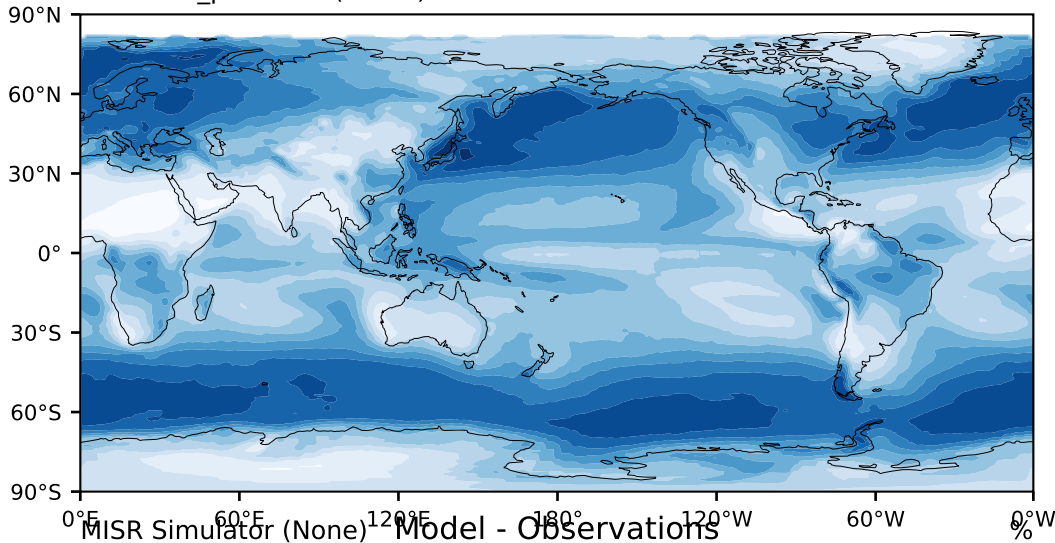

DECKv1b\_piControl (41-60)

%

Max 97.56  
Mean 49.82  
Min 0.11

95.0  
85.0  
75.0  
65.0  
55.0  
45.0  
35.0  
25.0  
15.0  
5.0