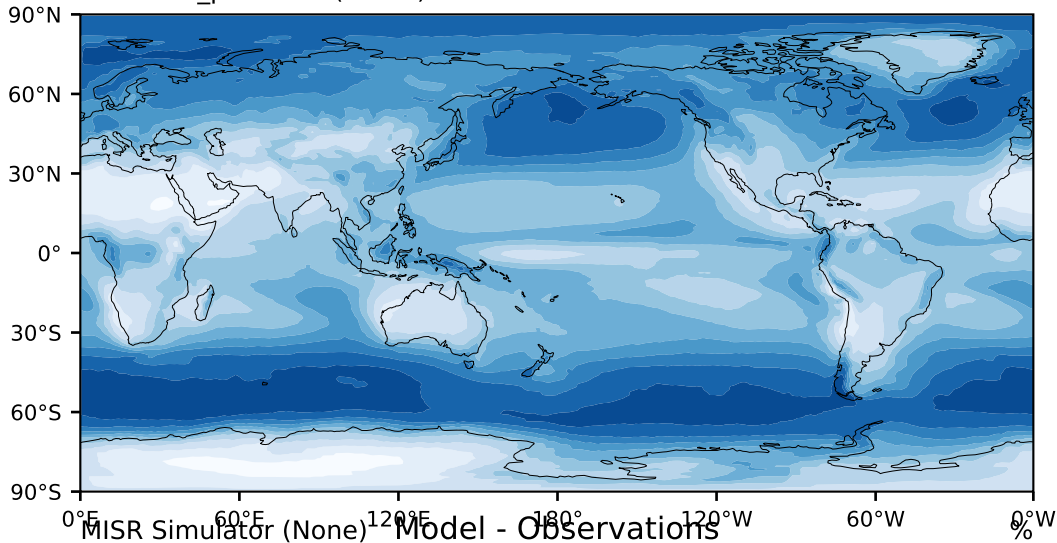

DECKv1b_piControl (41-60)

%

Max 92.53
Mean 49.90
Min 1.33

95.0
85.0
75.0
65.0
55.0
45.0
35.0
25.0
15.0
5.0