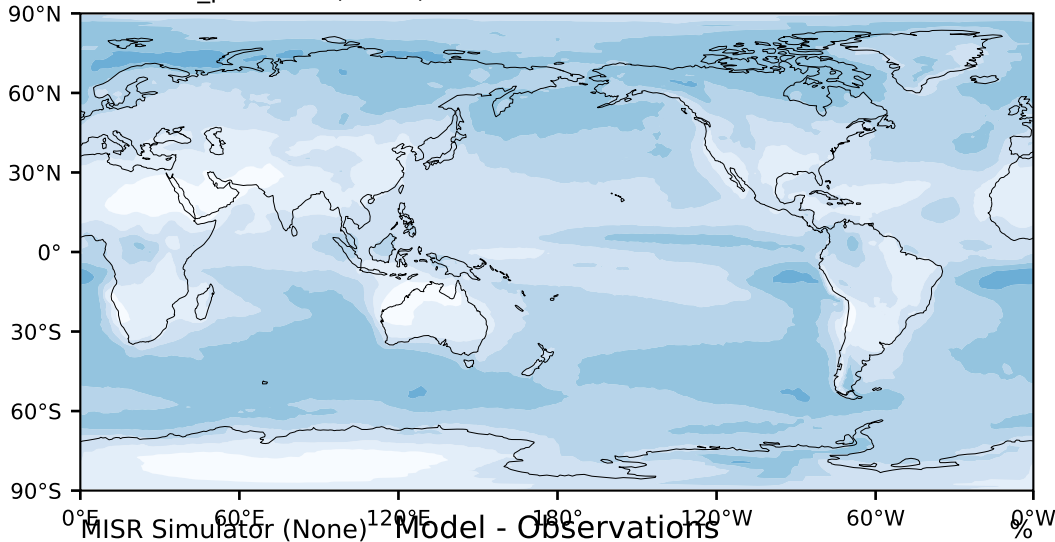

DECKv1b\_piControl (41-60)

%

Max 53.33  
Mean 25.72  
Min 0.34

95.0  
85.0  
75.0  
65.0  
55.0  
45.0  
35.0  
25.0  
15.0  
5.0