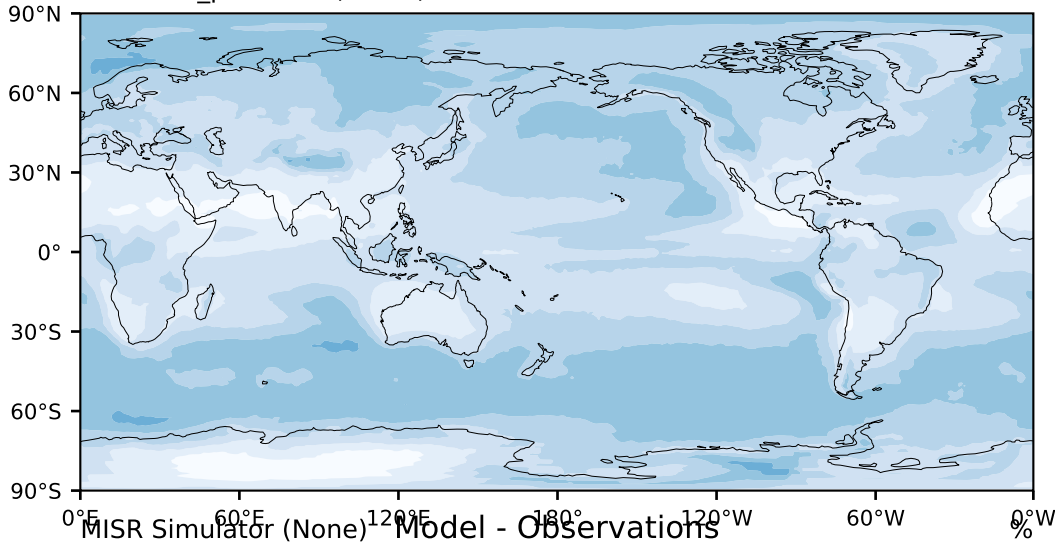

DECKv1b_piControl (41-60)

%

Max 50.65
Mean 25.48
Min 0.25

95.0
85.0
75.0
65.0
55.0
45.0
35.0
25.0
15.0
5.0