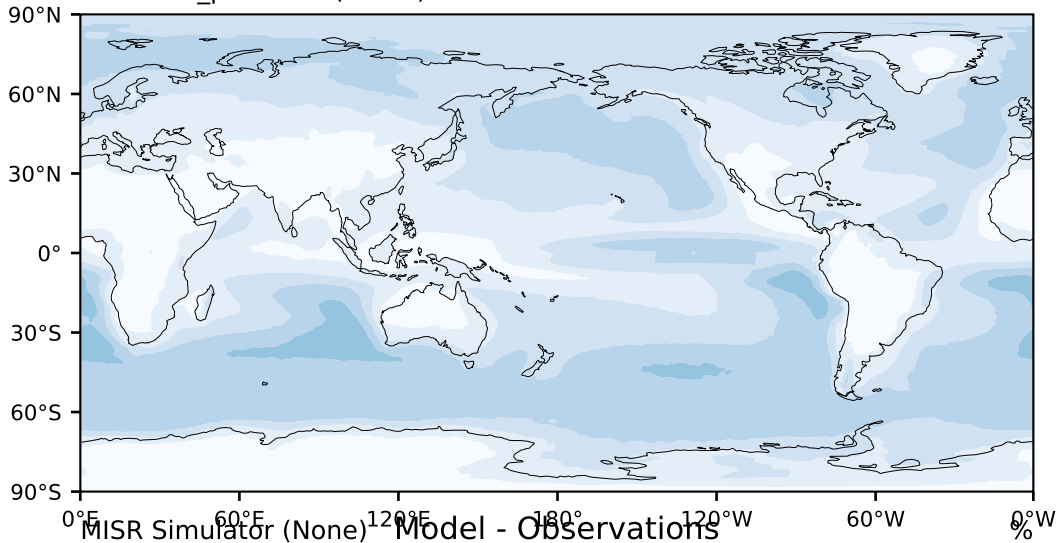

DECKv1b\_piControl (41-60)

%

Max 42.16  
Mean 17.13  
Min 0.00

95.0  
85.0  
75.0  
65.0  
55.0  
45.0  
35.0  
25.0  
15.0  
5.0