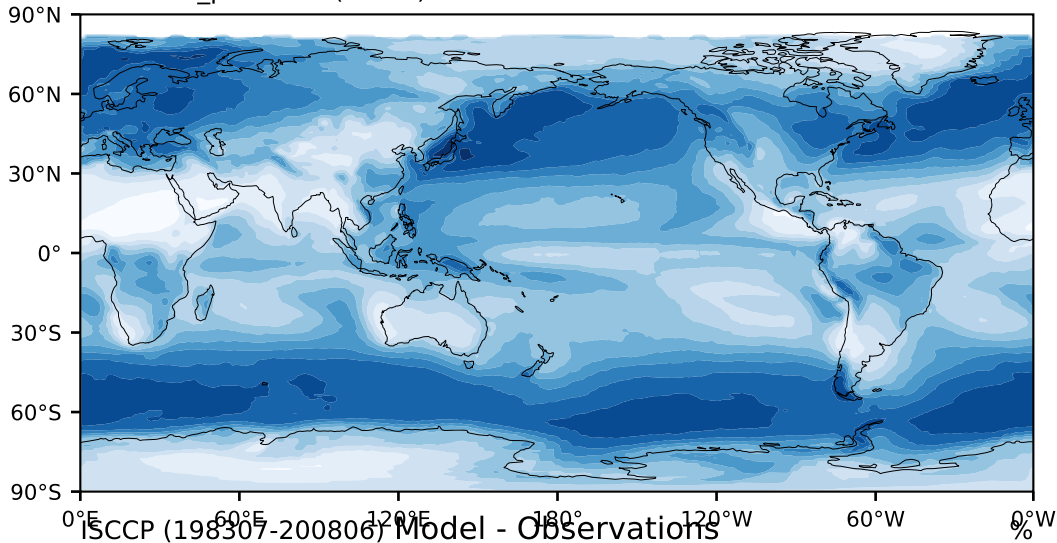

DECKv1b_piControl (41-60)

%

Max 97.56
Mean 49.82
Min 0.11

95.0
85.0
75.0
65.0
55.0
45.0
35.0
25.0
15.0
5.0