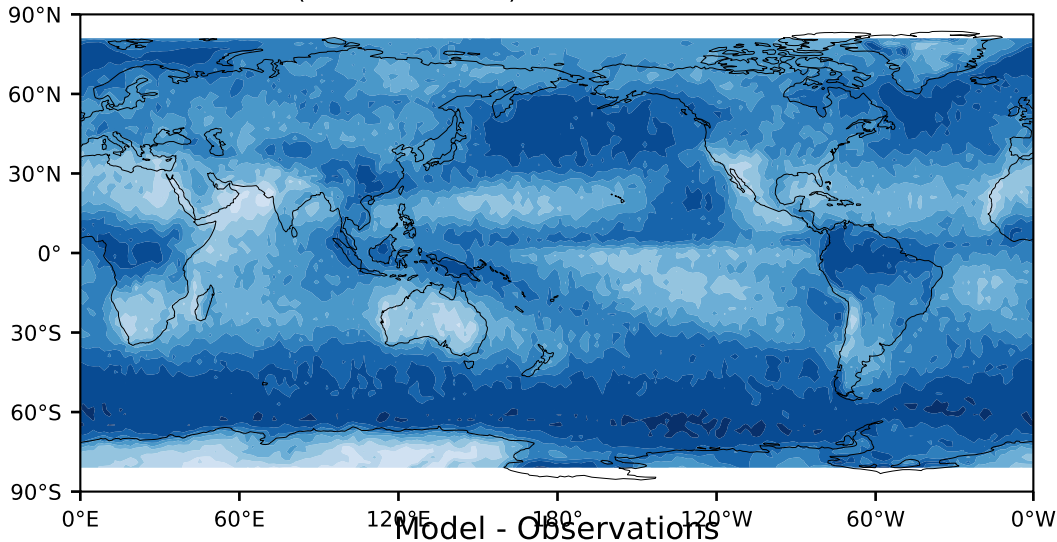

CALIPSO-GOCCP (200701-201001)

%

Max 98.80
Mean 66.85
Min 16.98

Model - Observations