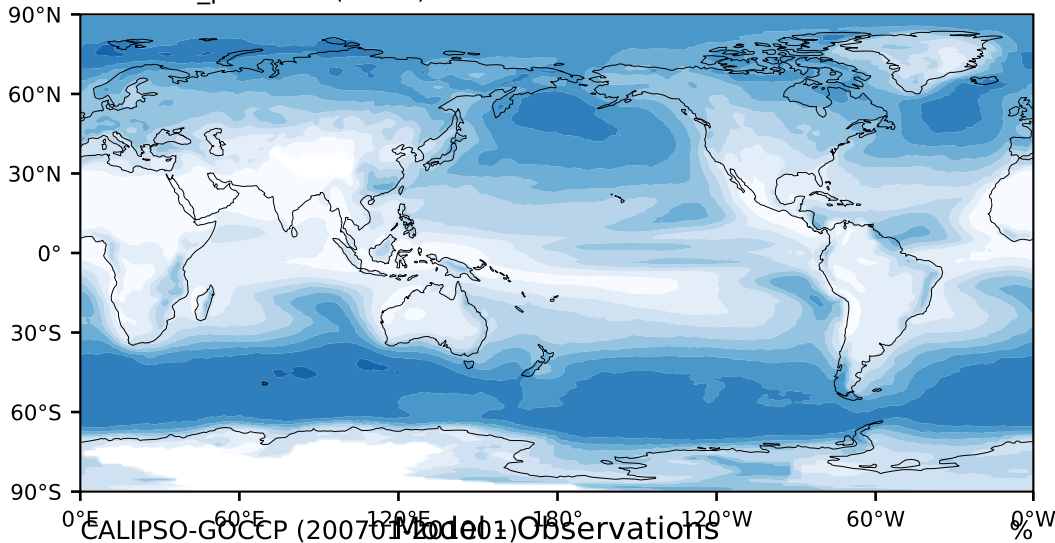

DECKv1b_piControl (41-60)

%

Max 77.49
Mean 33.52
Min 0.00

95.0
85.0
75.0
65.0
55.0
45.0
35.0
25.0
15.0
5.0