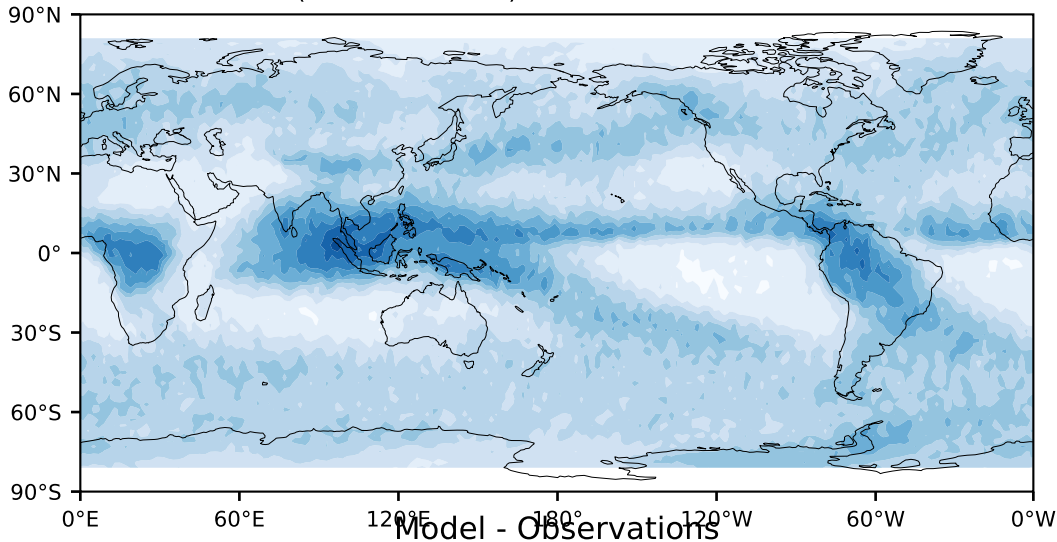

CALIPSO-GOCCP (200701-201001)

%

Max 90.66
Mean 31.11
Min 2.42

95.0
85.0
75.0
65.0
55.0
45.0
35.0
25.0
15.0
5.0