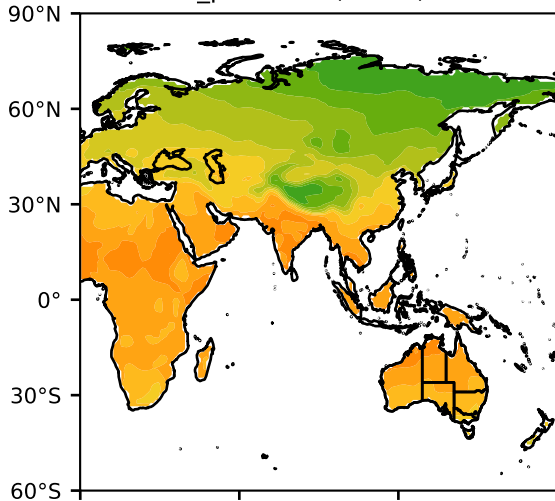

DECKv1b_piControl (41-60)

DegC

Max 30.02
Mean 12.08
Min -28.52

CRU Global Monthly Mean Observations

120°W

60°W
DegC