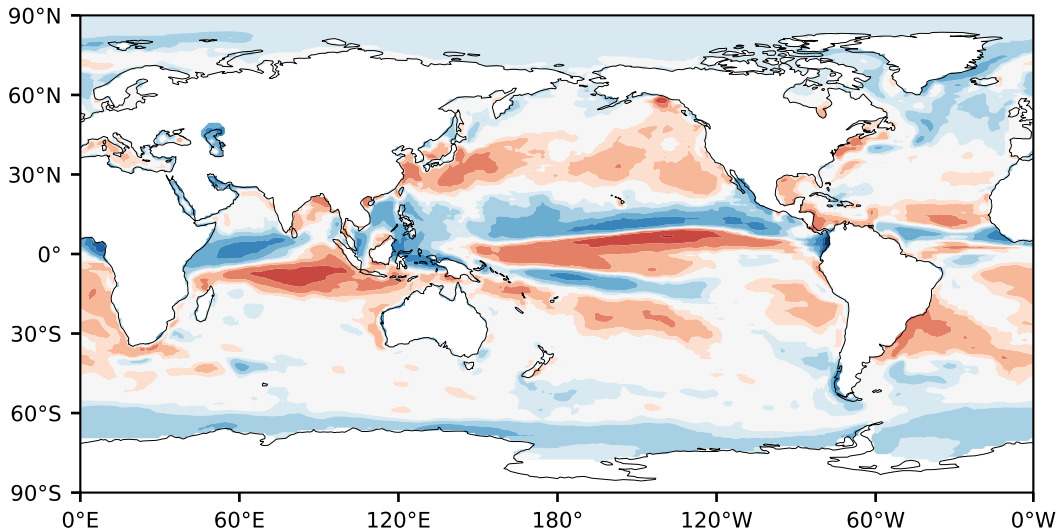

Model - Observations

Max 16.97
Mean 0.03
Min -7.71

RMSE 1.55
CORR 0.84