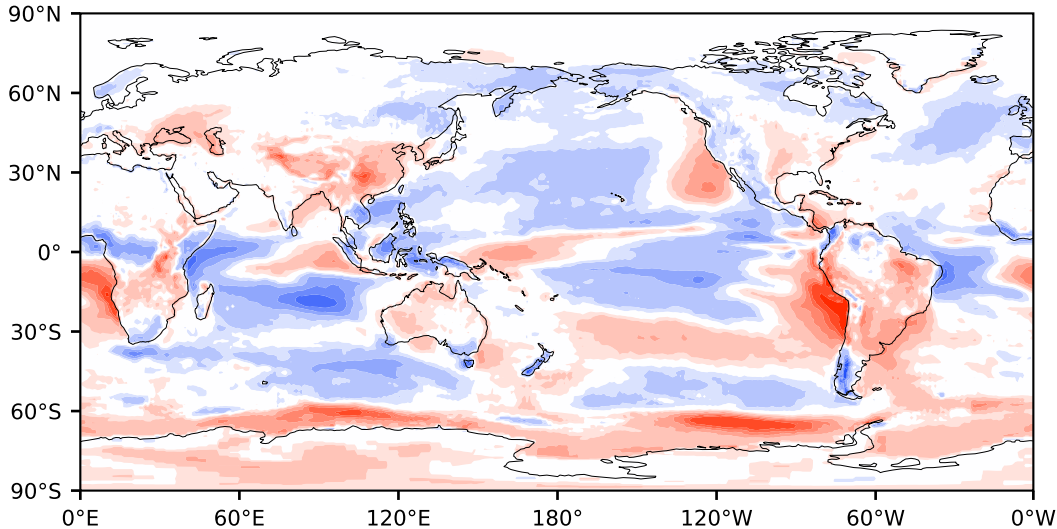

Model - Observations

Max 119.25
Mean 0.02
Min -74.21

RMSE 13.59
CORR 0.89