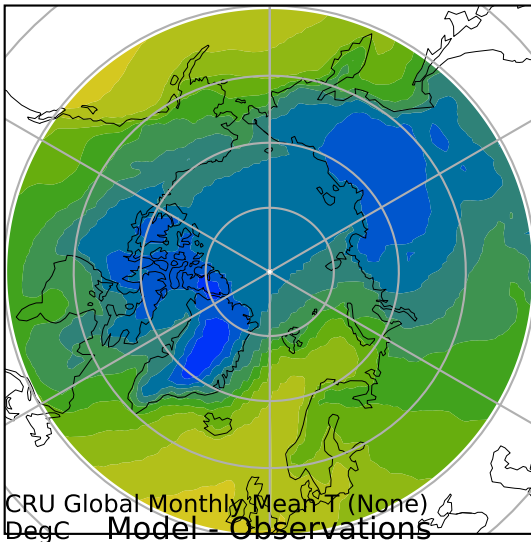

DECKv1b_piControl (1-50)
DegC

Max 7.46
Mean -15.74
Min -40.90