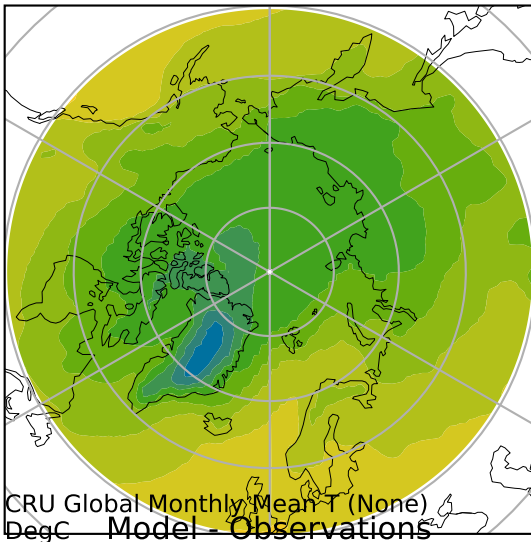

DECKv1b_piControl (1-50)
DegC

Max 10.48
Mean -3.91
Min -28.31